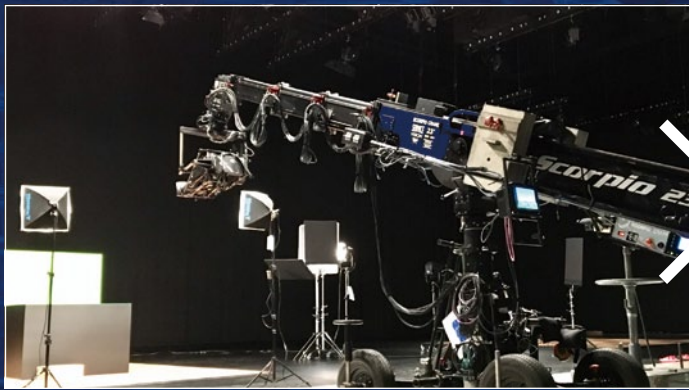

VR AR

ダイナミックなクレーンワークから
仮想空間演出までをワンストップで。

弊社グループ会社である株式会社アイドカとの連携により
スコルピオ23'とVizrtでキャリブレーションから
ハイクオリティなリアルタイムCG演出・制作・現場オペレーション
までをワンストップで提供します。

弊社グループ企業
株式会社アイドカ

CSS

CIRCLE Support Service

アーム伸縮型リモートクレーン

SCORPIO23'

AIDCA

リアルタイムオンエア
グラフィックスシステム

Vizrt

ONAIR Graphic System

音楽番組
バラエティ番組
スポーツ中継
eスポーツ
ライブ
イベント

CIRCLE

クレーンVRで 仮想世界に感動を。

Scorprio 23'

SERVICE
VISION

クレーンの伸縮、リモート操作のパンチルトを各エンコーダーより検出し、ダイナミックなクレーン効果をリアルタイムにCGシステムと連動可能。

アーム長 : 1.5m~7.1m

最高カメラ高 : 6.7m

リモートヘッド : MINI SCORPIO HEAD 3AXIS
バンパー仕様

電源 : 100V/30A C型

Vizrt ONAIR Graphic System

vizrt

リアルタイムオンエアグラフィックスシステム

Vizrt ONAIR Graphic System.

ハイスペックのレンダリングエンジンによる、リアルタイム3Dグラフィックスの表現で、スポーツ、イベント、バラエティ、E-sportsなど様々な分野におけるオンエアグラフィックス、バーチャルセット、ARなど、映像演出の幅を拡げることが可能です。

クレーン撮影からCG演出まで
ワンストップだから

- > 複数の会社への連絡が不要に
- > 現場での手間を軽減・効率化
- > クリエイティブへ高い相乗効果