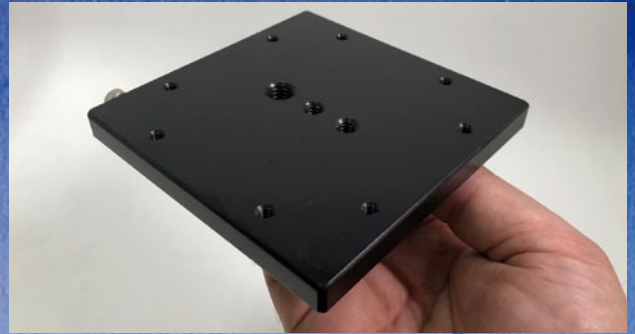

## Panasonic リモートカメラ用マウントプレート

対応機器: Panasonic AW-UE70/AW-HE70/AW-UE150等

撮影現場で今話題の Panasonic 製 リモートカメラを  
カメラネジ仕様に簡単にアップデート。

常時設置用途として設計されている純正の取付金具を  
カメラネジ対応に変換する、撮影現場に役立つオリジナ  
ルマウントプレートです。

販売価格

28,000円

(税込 30,800円)

Panasonic  
AW-UE70/AW-HE70  
/AW-UE150等

CIRCLE サンドウィッチプレート

前面

背面

AW-UE70/AW-HE70/AW-UE150等付属の  
メーカー純正取付金具

### 堅牢な設計でカメラを守る。

アルミの1枚板から削り出して製作。さらに陽極酸化処理を施した堅牢設計。カメラの脱落/破損の不安を解消します。