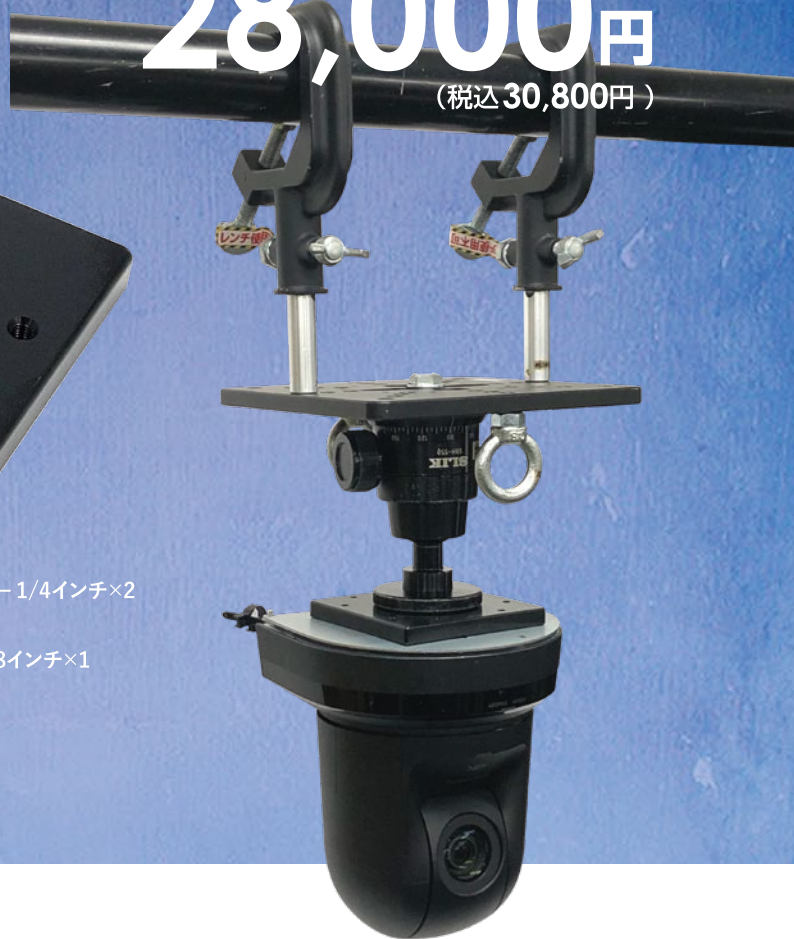

## Panasonic リモートカメラ用マウントプレート

対応機器: Panasonic AW-UE70/AW-HE70/AW-UE150等

撮影現場で今話題の Panasonic 製 リモートカメラを  
カメラネジ仕様に簡単にアップデート。

常時設置用途として設計されている純正の取付金具を  
カメラネジ対応に変換する、撮影現場に役立つオリジナ  
ルマウントプレートです。

販売価格

28,000円

(税込 30,800円)

Panasonic  
AW-UE70/AW-HE70  
/AW-UE150等

CIRCLE サンドウィッチプレート

前面

背面

AW-UE70/AW-HE70/AW-UE150等付属の  
メーカー純正取付金具