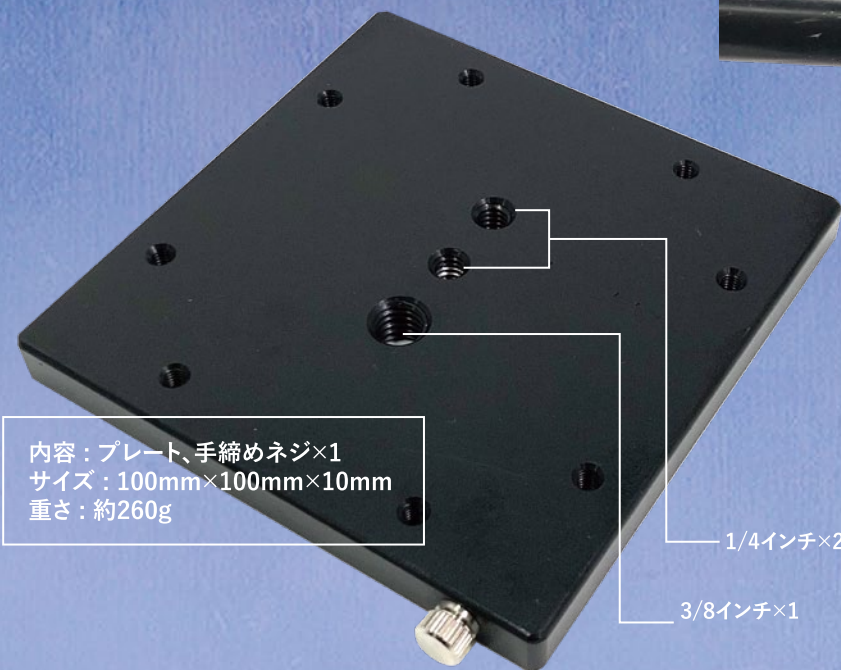

## Panasonic リモートカメラ用マウントプレート

対応機器: Panasonic AW-UE70/AW-HE70/AW-UE150等

撮影現場で今話題の Panasonic 製 リモートカメラを  
カメラネジ仕様に簡単にアップデート。

常時設置用途として設計されている純正の取付金具を  
カメラネジ対応に変換する、撮影現場に役立つオリジナ  
ルマウントプレートです。

販売価格

28,000円

(税込 30,800円)

Panasonic  
AW-UE70/AW-HE70  
/AW-UE150等

CIRCLE サンドウィッチプレート

前面

背面

AW-UE70/AW-HE70/AW-UE150等付属の  
メーカー純正取付金具