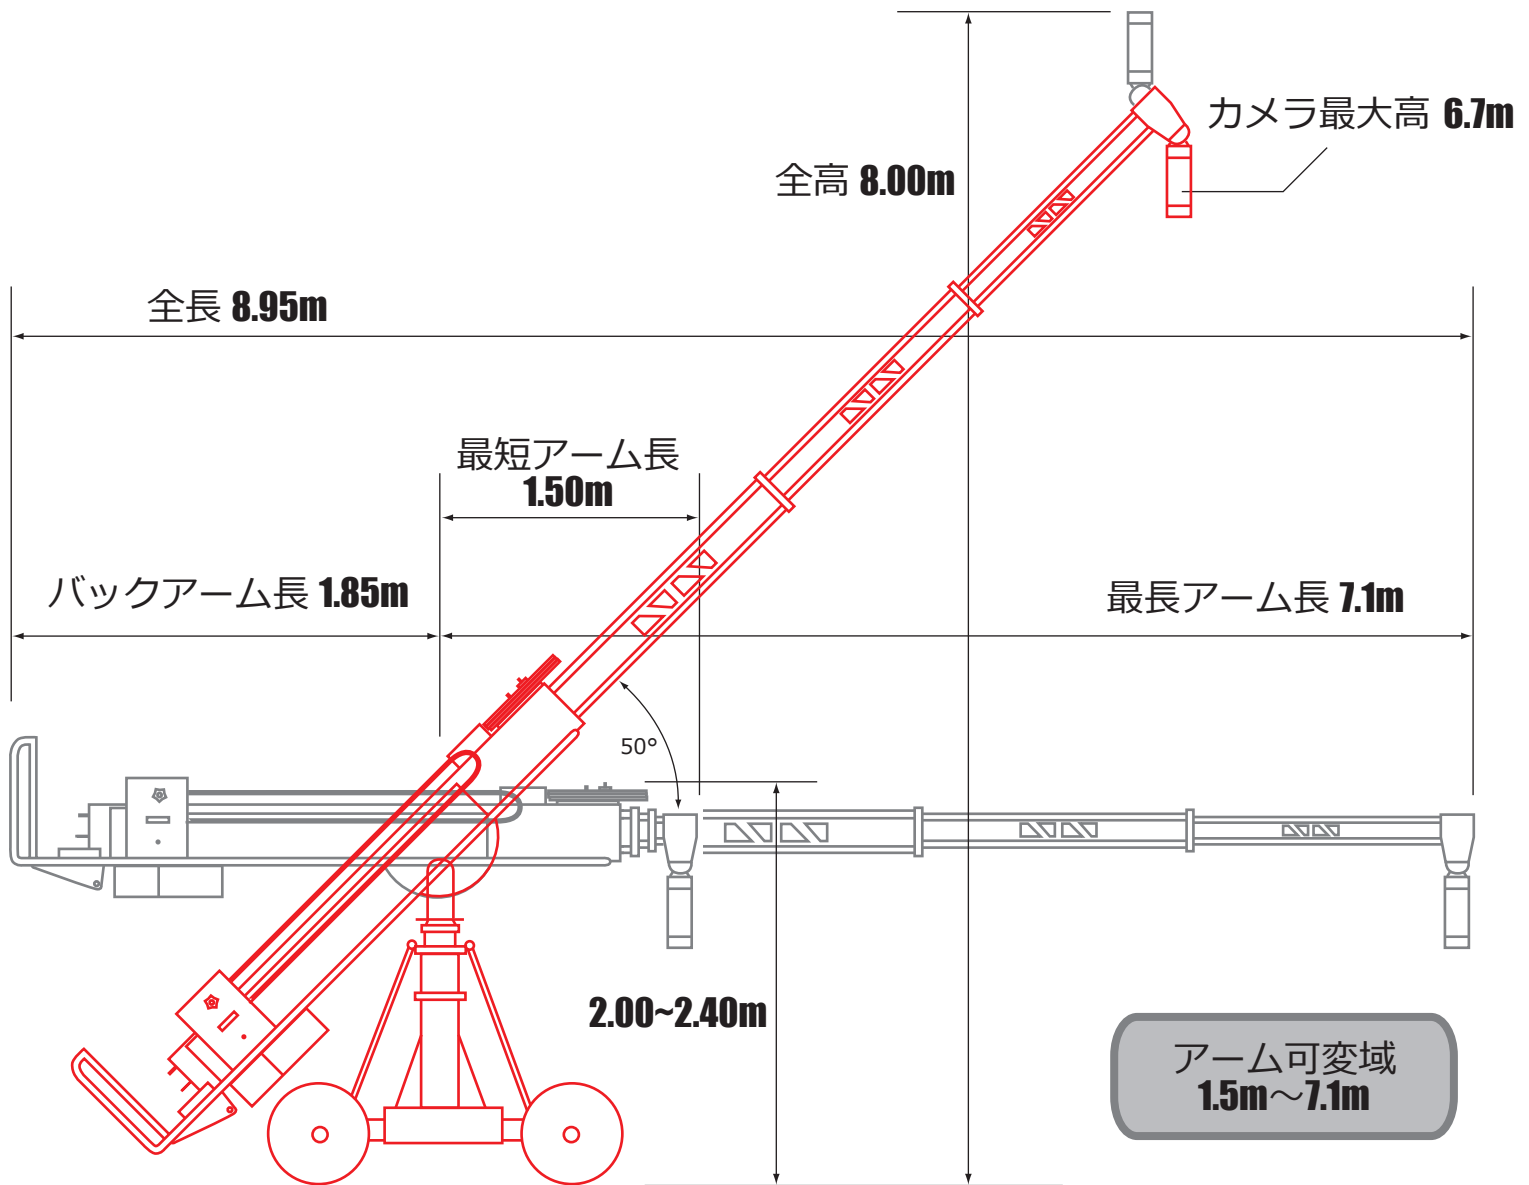

SCORPIO 23'

クレーン台車 (3タイプ可変)

最小状態 (移動のみ)

ナロー

ワイド

CSS