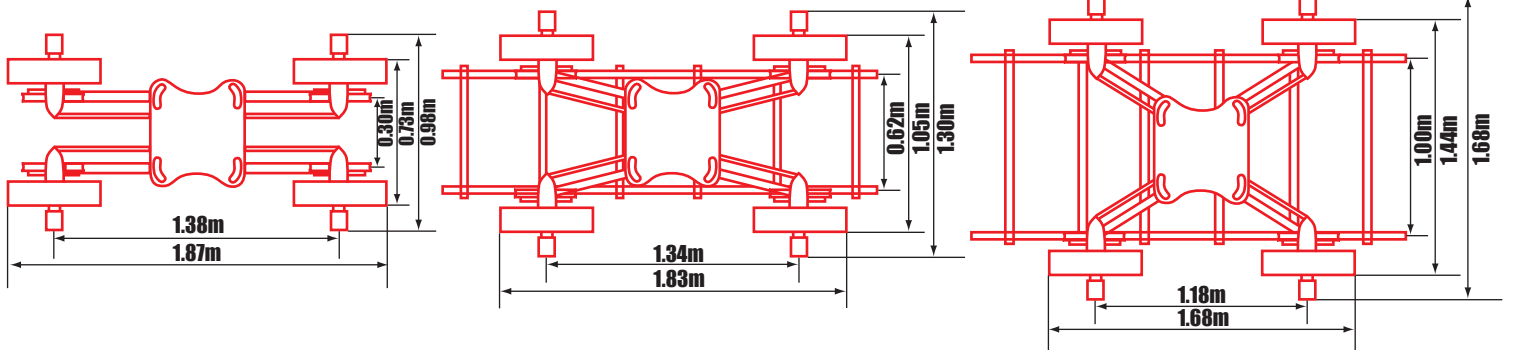

SCORPIO 23'

クレーン台車 (3タイプ可変)

最小状態 (移動のみ)

ナロー

ワイド

CSS