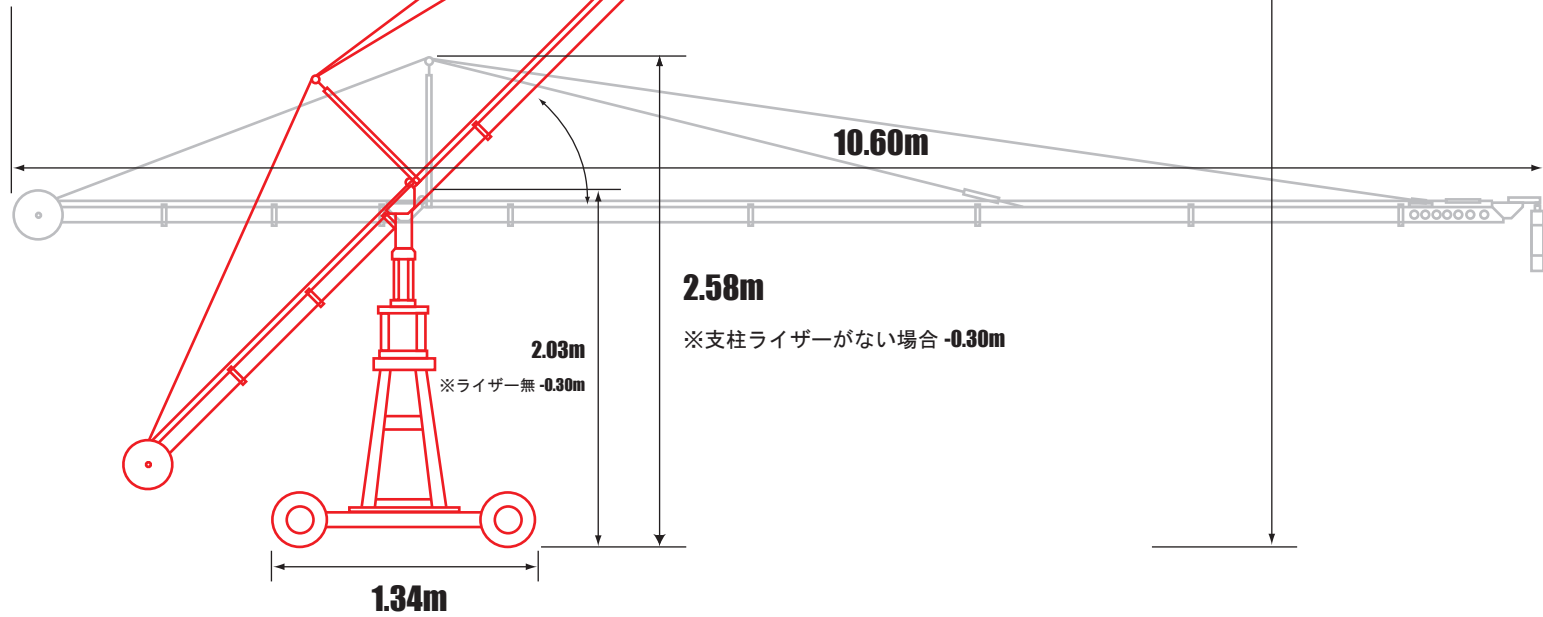

JIMMY JIB

クレーン台車寸法

1.04m

0.94m

1.02m

1.34m

3.40~8.50m

2.58m

10.60m

2.03m

※ライザー無 -0.30m

※支柱ライザーがない場合 -0.30m

1.34m

Standard

最大レンズ高 3.40m

最大カメラ荷重 29kg

Standard plus

最大レンズ高 4.10m

最大カメラ荷重 29kg

Giant

最大レンズ高 4.80m

最大カメラ荷重 22kg

Giant plus

最大レンズ高 5.50m

最大レンズ高 7.60m

最大カメラ荷重 22kg

Super plus α

最大レンズ高 8.30m

最大カメラ荷重 10kg

Extreme

最大レンズ高 8.50m

最大カメラ荷重 20kg