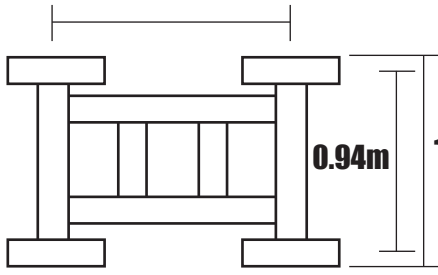

JIMMY JIB

クレーン台車寸法

1.04m

0.94m

1.02m

1.34m

3.40~8.50m

2.58m

10.60m

2.03m

※ライザー無 -0.30m

※支柱ライザーがない場合 -0.30m

1.34m

Standard

最大レンズ高 3.40m

最大カメラ荷重 29kg

Standard plus

最大レンズ高 4.10m

最大カメラ荷重 29kg

Giant

最大レンズ高 4.80m

最大カメラ荷重 22kg

Giant plus

最大レンズ高 5.50m

最大レンズ高 7.60m

最大カメラ荷重 22kg

Super plus α

最大レンズ高 8.30m

最大カメラ荷重 10kg

Extreme

最大レンズ高 8.50m

最大カメラ荷重 20kg