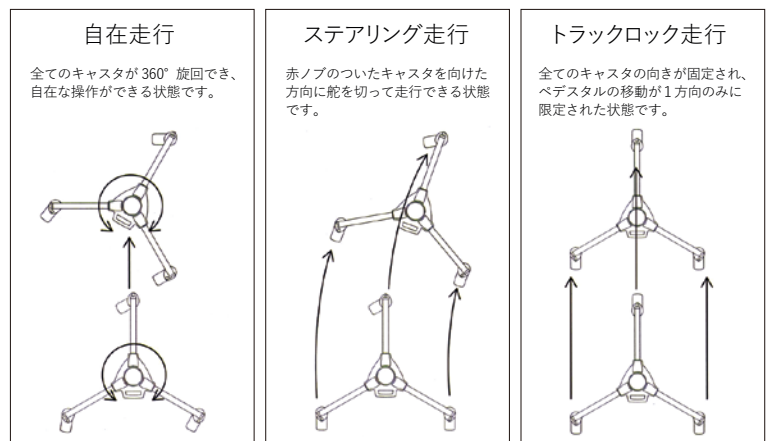

ハイエンドドリー機能

昭特エアペDESTAL TP500につきましては下記までお気軽にお問い合わせください。

CIRCLE 株式会社サークル

【秋葉原営業所】〒101-0024 東京都千代田区神田和泉町 1-11-5

Tel : **03-5823-8655** Mail : css@circle-j.co.jp